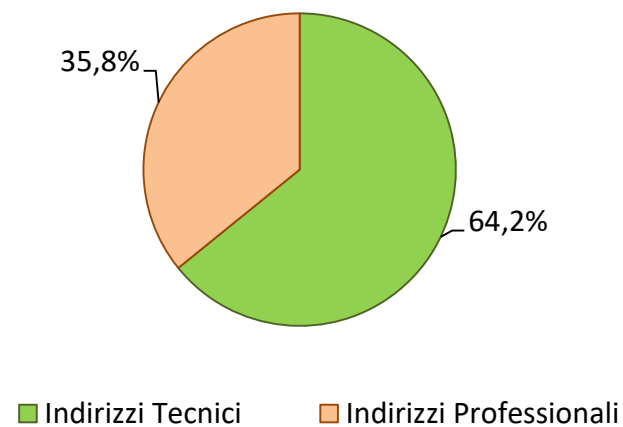

Anno Scolastico 2018/19

Fonte: Registri Esami di Stato (Elaborazione Servizio Ispettivo USR per l'Emilia-Romagna)