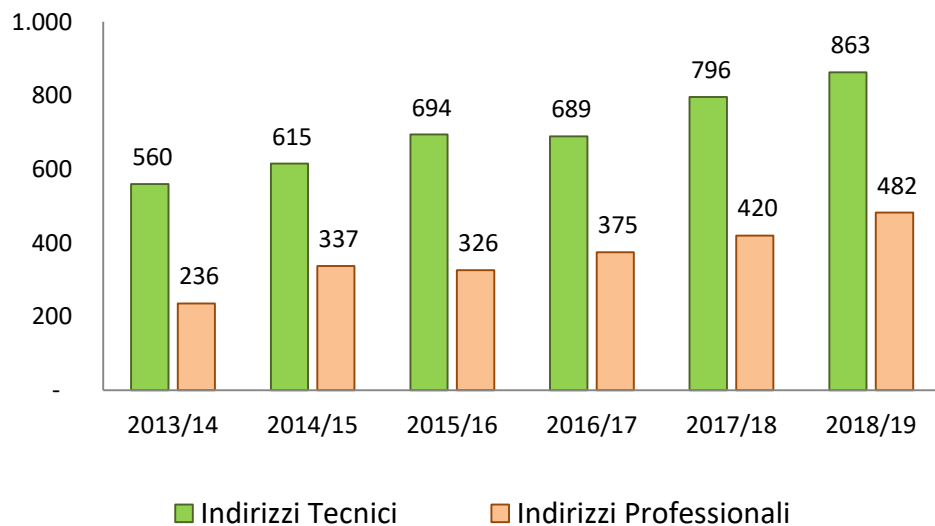

## Diplomati negli Istituti Agrari dell'Emilia-Romagna

	2013/14	2014/15	2015/16	2016/17	2017/18	2018/19
Indirizzi Tecnici	560	615	694	689	796	863
Indirizzi Professionali	236	337	326	375	420	482
<b>Totale</b>	<b>796</b>	<b>952</b>	<b>1.020</b>	<b>1.064</b>	<b>1.216</b>	<b>1.345</b>

Nell'a.s.2014/15 sono entrati a regime i nuovi ordinamenti (DPR 87 e 88 del 15.03.2010)

Diplomati negli Istituti Agrari dell'Emilia-Romagna  
(totale indirizzi agrari)

Diplomati negli Istituti Agrari dell'Emilia-Romagna