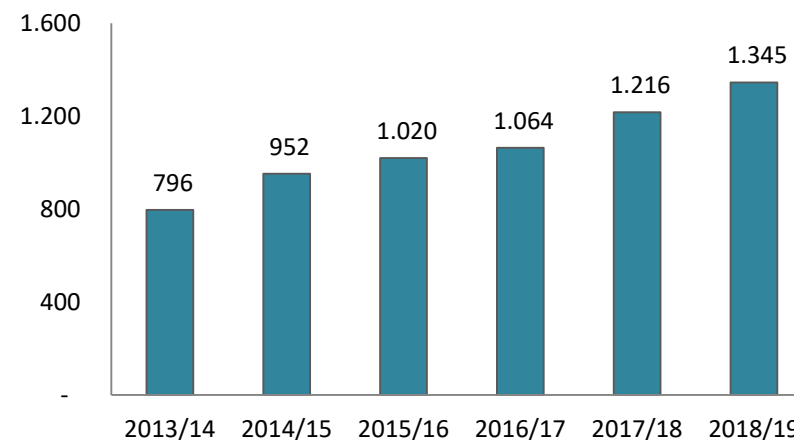

## Diplomati negli Istituti Agrari dell'Emilia-Romagna

	2013/14	2014/15	2015/16	2016/17	2017/18	2018/19
Indirizzi Tecnici	560	615	694	689	796	863
Indirizzi Professionali	236	337	326	375	420	482
<b>Totale</b>	<b>796</b>	<b>952</b>	<b>1.020</b>	<b>1.064</b>	<b>1.216</b>	<b>1.345</b>

Nell'a.s.2014/15 sono entrati a regime i nuovi ordinamenti (DPR 87 e 88 del 15.03.2010)

Diplomati negli Istituti Agrari dell'Emilia-Romagna  
(totale indirizzi agrari)

Diplomati negli Istituti Agrari dell'Emilia-Romagna